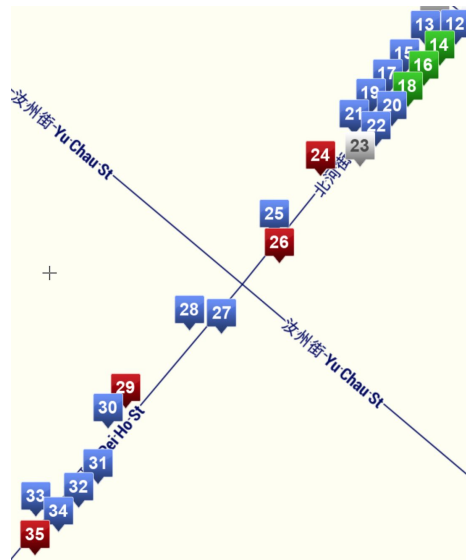

12-35: A2出口直行