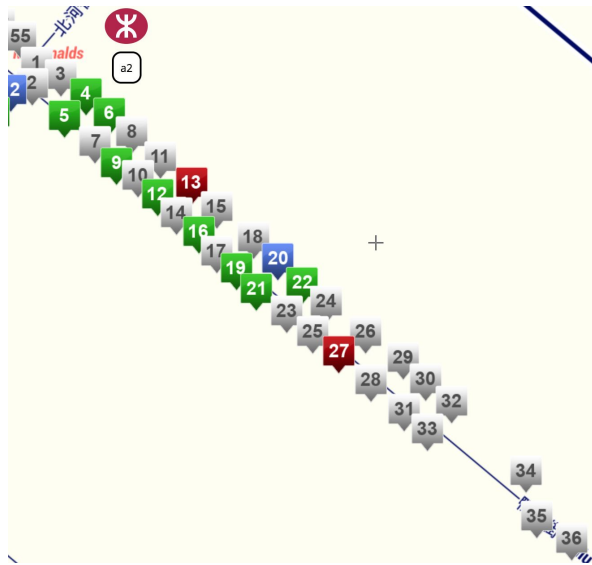

家居用品

- 11 燈,燈飾
- 13 旅游社
- 15 燈,燈飾
- 18 電話卡,電話號
- 20 插座
- 21 電纜
- 22 英記,電纜插座
- 25 永利手錶
- 30 燈泡,燈飾
- 33 燈具
- 36 電池
- 37 插座
- 38 燈,燈飾

衣物/袋

- 35 皮具,腰帶
- 47 皮具

裝飾/娛樂

- 5 美輝表飾
- 10 回收玉石

1-36: A2出口轉左

電子配件