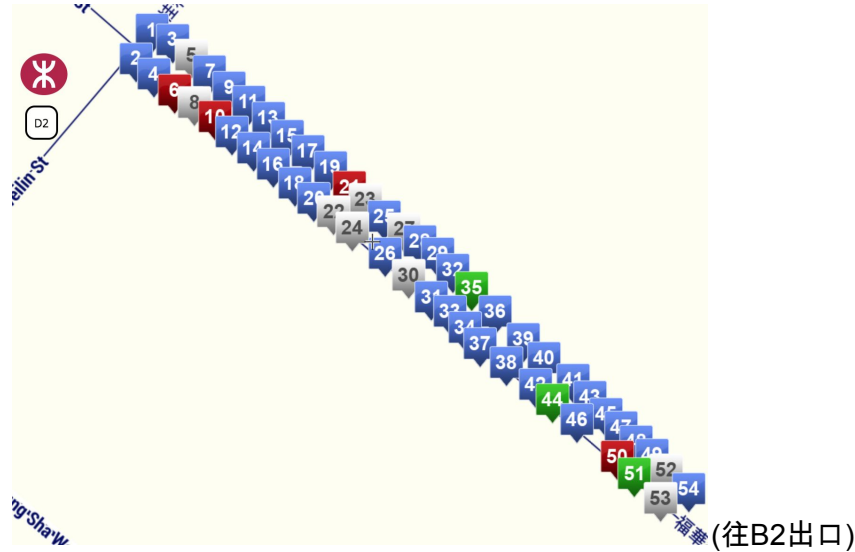

福華街(P.3-4)、鴨寮街(P.5-6)、北河街(P.7)地圖 (框內文字為深水埗站出口)

攤檔種類:

- 5 衣物/袋
- 5 電子配件(手機, 錶等)
- 5 裝飾/娛樂
- 5 家居用品

例子:

(對應編號) (貨品種類/ 攤檔名 (如有提供))

- 2 袋, 背包, 皮帶, 行李箱

福華街

1-54: D2出口轉右/B2出口轉左