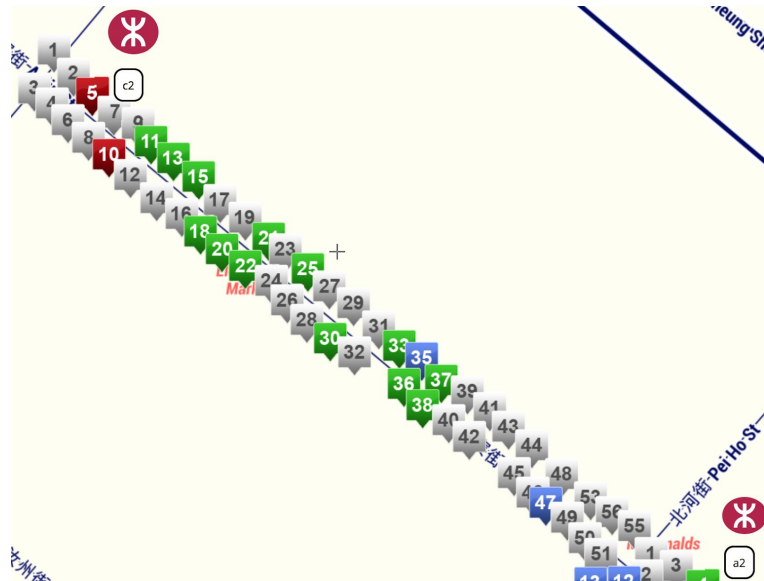

裝飾/娛樂

- 60 眼鏡, 襪子
- 63 錶, 絲巾
- 67 頭飾
- 69 飾物
- 78 毛巾
- 86 新年裝飾
- 87 玩具

電子配件

- 56 手機配件
- 58 錶, 時鐘, 修理錶
- 76 手機配件
- 81 手機配件
- 98 袋

家居用品

- 59 床上用品
- 84 印度裝飾, 家具用品
- 70 印度裝飾, 家具用品
- 104 毛巾

鴨寮街

1-56: C2出口轉左/A2出口轉右