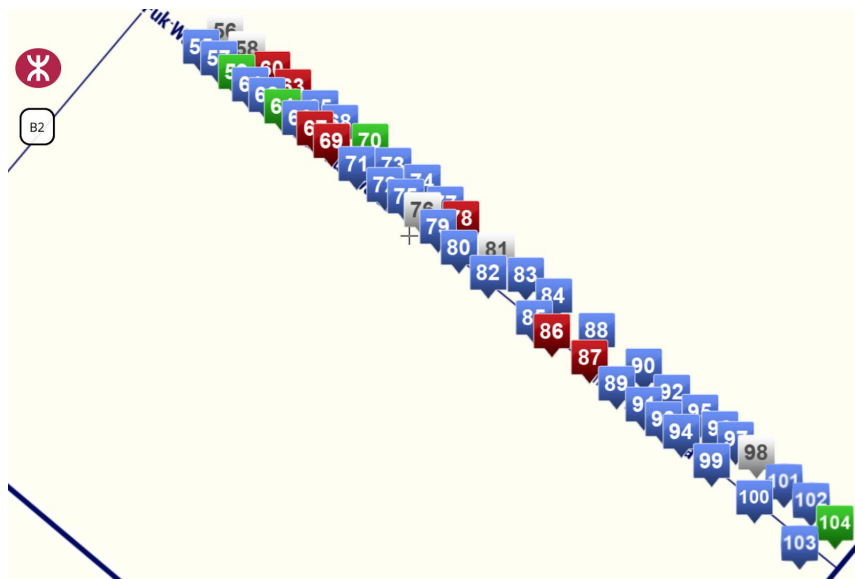

裝飾/娛樂

- 6 玩具
- 10 頭飾
- 21 玩具
- 50 紙製品, 玩具

電子配件

- 5 手機配件
- 8 手機配件
- 22 錶,飾物,時鐘
- 23 錶,時鐘,修理錶
- 24 手機配件
- 27 手機配件
- 30 錶
- 52 手機配件
- 53 手機配件

家居用品

- 35 印度裝飾, 家具用品
- 44 印度裝飾, 家具用品
- 51 狗隻用品

55-104:B2出口轉右

衣物/袋